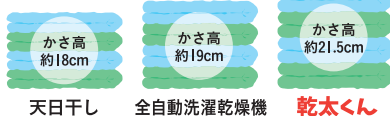

※リンナイ(株)調べ

清潔 パワフル温風で
「モラクセラ菌」の
発育を抑制

菌の
減少率 **99.9%**

80℃以上の温風で乾燥する乾太くんなら、外干しや日光消毒でも除去できないニオイを取り除きます。生乾き臭の心配もありません。

※試験機関：愛知学院大学薬学部
試験対象：モラクセラ・オスロエンシス
試験方法：菌付着布の生菌数測定。
緩衝液中で菌を洗い出し、寒天平板にて培養。

生乾き臭をカット!

ガスならではのパワフル温風で悪臭の原因菌を除去