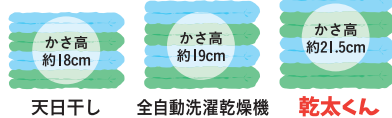

洗濯物を干す手間が省けて
暮らしにゆとりができる!

リース料 契約期間：10年

月々 **900**円(税別)

※取付工事費・部材別途かかります。

早い 電気式の約1/3の
時間で乾燥
洗濯物5kgの
乾燥時間 **52分**

※リンナイ(株)調べ

ふわっと 天日干しより
ふっくらな
仕上がりに!

※リンナイ(株)調べ