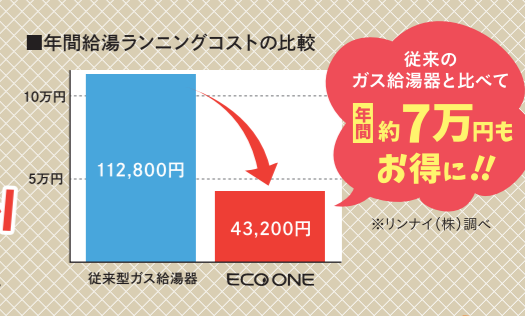

Paloma GRAND CHEF
3合炊飯鍋
ラック
PA-A95WCH-R/L 定価 98,780円(税込)
53,000円

Paloma
PA-S42B-R/L 定価 49,280円(税込)
22,000円

ガス給湯器

Paloma
20号給湯器
MC-150V リモコン
PH-EM2015AWL 定価 197,780円(税込)
76,000円
リモコンセット価格

新しい幸せを、わかつて。
NORITZ
24号風呂給湯器
リモコンセット
RC-J101E マルチリモコンセット
GT-C2462SAWX-2BL 定価 416,900円(税込)
149,000円
リモコンセット価格

延長保証あり ※取付工事費別途必要
Rinnai
24号風呂給湯暖房機
リモコンセット
MBC-240V マルチリモコンセット
RVD-E2405SAW2-1(A) 定価 470,800円(税込)
191,000円
リモコンセット価格

ワンランク上の入浴時間を過ごしませんか

Micro Bubble Bath Unit
リンナイHP マイクロバブルバスユニットご紹介ページ

ウルトラファインバブル
ULBLO Z
パロマ公式YouTube ウルトラファインバブルご紹介動画

展示会限定
ビルトインコンロとレンジフードを同時購入すると
11,000円割引
※工事費別途必要

レンジフード

Rinnai
XGR-REC-AP604SV 定価 187,000円(税込)
125,000円
※W75cm・90cmタイプもございます。

新しい幸せを、わかつて。
NORITZ
NFG6S23MSI 定価 179,300円(税込)
116,000円
※W75cm・90cmタイプもございます。

Paloma
WNBSK606VDXMSI 定価 146,300円(税込)
95,000円
※W75cm・90cmタイプもございます。

炊飯器

Rinnai 直匠
RR-055MST2(PS) 定価 96,800円(税込)
63,000円 5.5合炊き

Paloma 炊きわが
PR-M18TR 定価 78,980円(税込)
59,000円 10合炊き

Rinnai こがまる
RR-050FS(DB) 定価 25,080円(税込)
17,000円 5合炊き

Paloma
PR-09EF 定価 23,980円(税込)
18,000円 5合炊き

Iwatani tatsujin slim III
スタイリッシュな薄型コンロ
カセット7人スリムⅢ
煙を気にせず室内で焼肉が楽しめる
カセットガス スモークレス 焼肉グリル

DAIKIN
ダイキン エアコン
空気清浄機

Panasonic

協賛メーカー・協賛業者
協賛メーカー ● リンナイ株式会社 ● 株式会社パロマ ● 株式会社ノーリツ ● 協賛業者 ● 山陰酸素工業株式会社 ● イワタニ山陰株式会社 ● 山陰パナソニック株式会社

湯沸器
Paloma
PH-5BV 定価 40,150円(税込)
24,000円

Rinnai
ハイブリッド給湯・暖房システム
ECO ONE
エコワン
要相談 **無料見積り** いたします!
※工事費・その他必要部材費が別途かかります。

ガスファンヒーター

うれしいわ お片付け不要!
暖房シーズン終了後、お片付けに伺います。
うれしいわ 基本取付費は**無料!**
※配管工事費、部材費は別途必要になります。
木造 11畳まで
コンクリート造 15畳まで
1 シーズンで **2,200円** (税込)
※専用ホースは、1m~5mの中から選びいただけます。

その他リース
うれしいわ
基本取付費は無料!

ガス給湯器 年間ガス使用量が **8%~13%カット**

家計にも優しい! 高効率給湯器 **エコジョーズ**
エコジョーズでエコライフしましょう!
ガス給湯器のリース制度 **湯リース**
とっても省エネ!!
エコジョーズ
ガス給湯器 8年リース リース料 月額 **1,100円**
ふろ給湯器 8年リース リース料 月額 **2,200円**
給湯暖房機 8年リース リース料 月額 **2,750円**

出雲ガスご利用のお客様限定
ガスも電気も
おんがへ出雲ガスへ!
メリットその1
ガスを使いながら **お得な電気料金!**
メリットその2
初期コスト **0円**
メリットその3
今までと変わらない **安定供給**

1台で **火災・ガス漏れ**・不完全燃焼による**CO**を検知してランプと音声でお知らせ
消費電力 **40%カット**
NEW! **自動初期点検機能**
電源投入後30秒の間に自動で故障診断を行ない、結果をランプの指示と音声でお知らせします。
NEW! **石膏ボードにも設置がかんたん**
付属の取付フックを取り付けることで、石膏ボードにもかんたんに設置できます。 ※XW-715Sのみ
ガス警報機の交換期限は **5年**
壁取付用 XW-715S
天井取付用 XW-815S